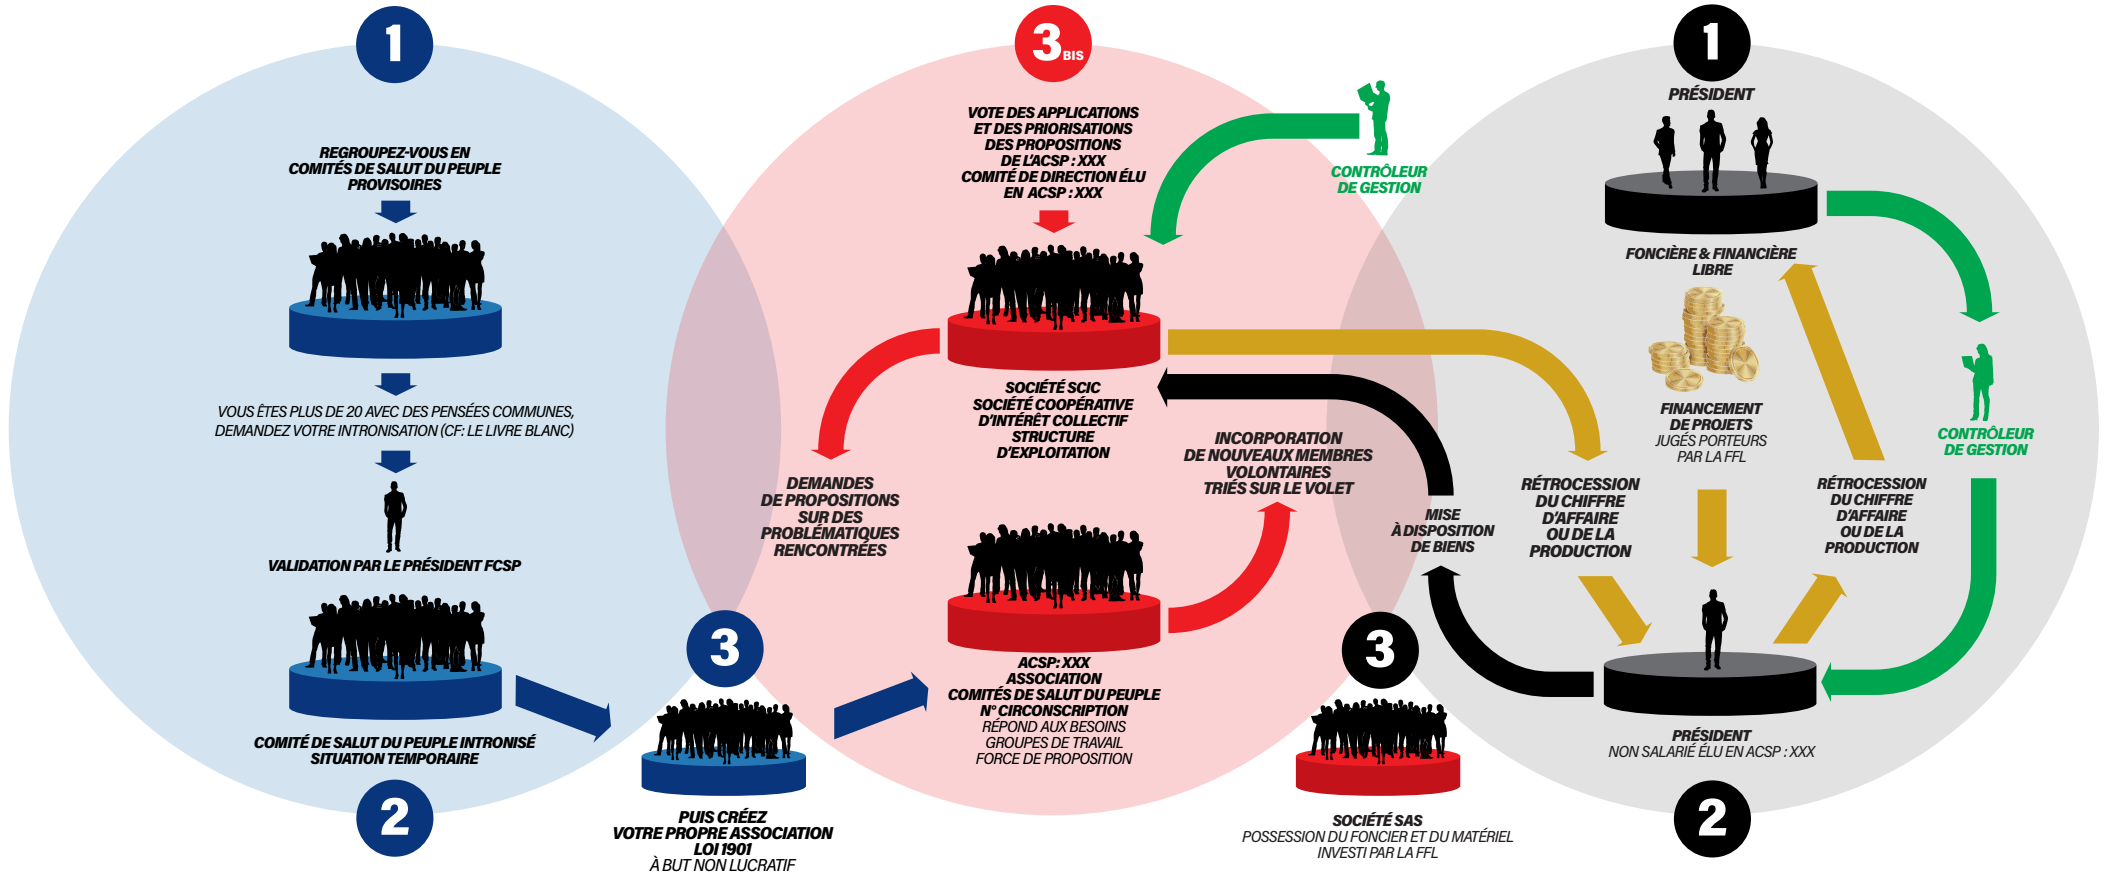

# CHÂNE CITOYENNE DE RÉSILIENCE & DE RÉSISTANCE COMPRENDRE LA CINÉMATIQUE DE LA FFL

## SOCIÉTÉ COOPÉRATIVE

**OBJECTIF**  
RÉUNIR LES FORCES HUMAINES ET FINANCIÈRES POUR CRÉER UNE AUTONOMIE DE PRODUCTION & DE GESTION,  
GAGE DE RÉSILIENCE ET DE RÉSISTANCE AUX ÉVÉNEMENTS.